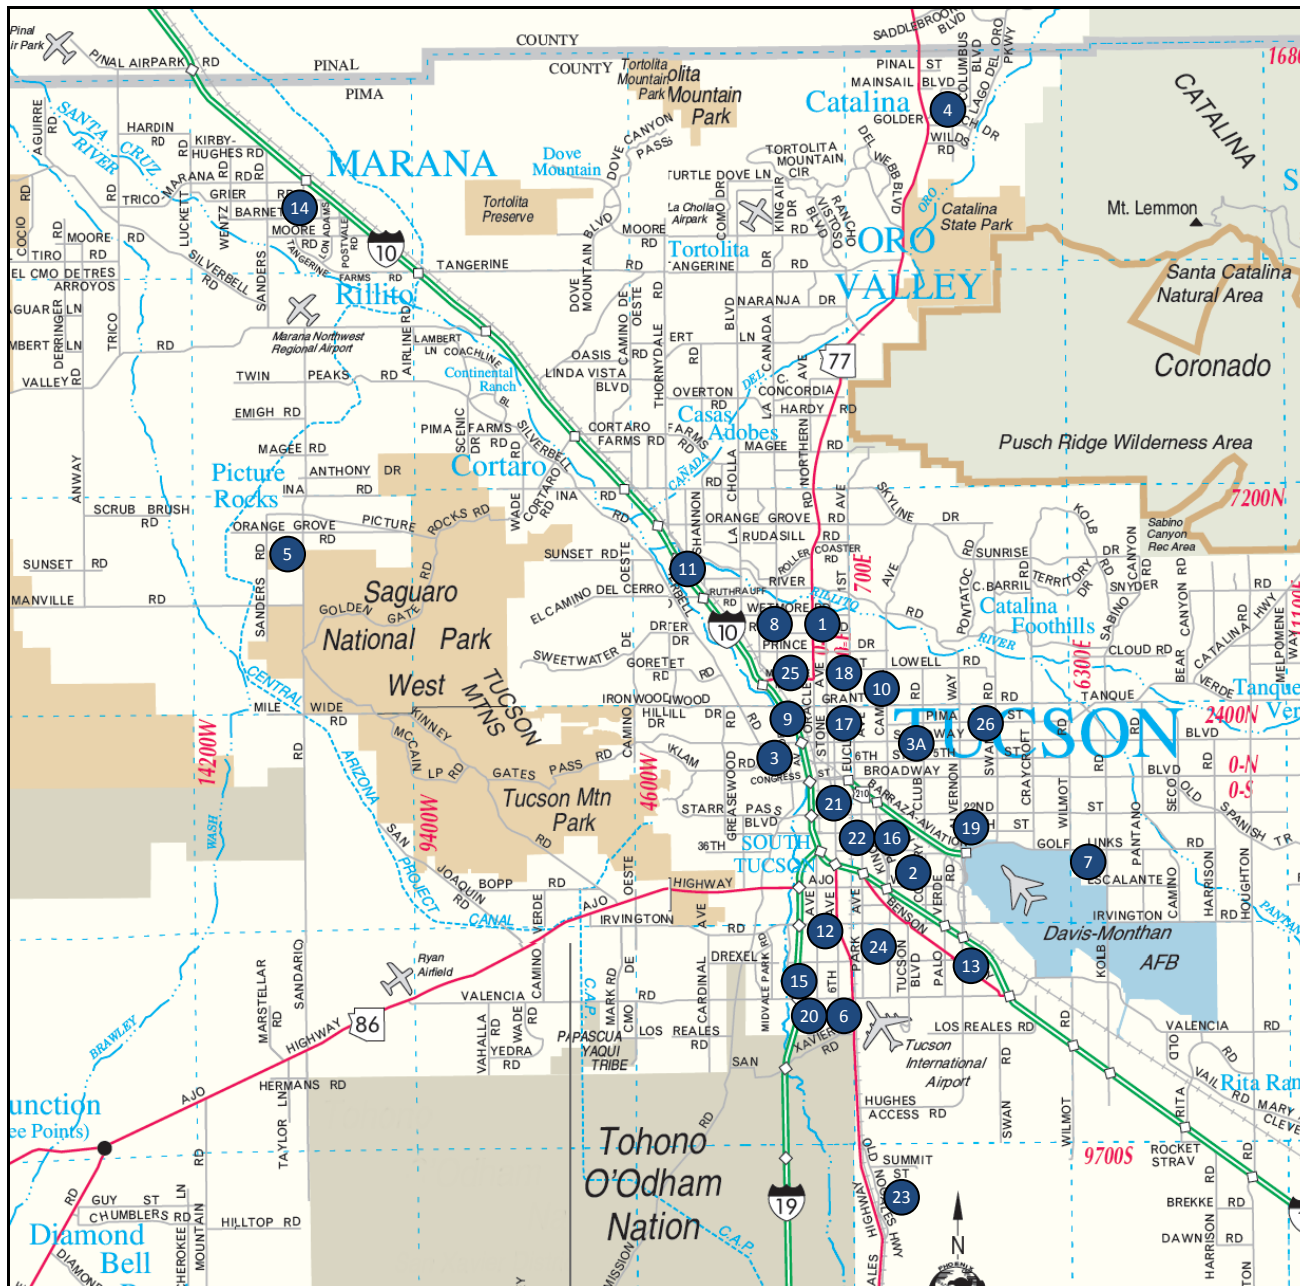

# Child-Parent Centers, Inc. Service Area & Center Locations The Greater Tucson Area

1. **Amphi**  
(School Property)  
1075 W. Roger Rd.  
Tucson, AZ 85705  
520-292-9416
2. **Cavett**  
2125 E. Poquita Vista  
Tucson, AZ 85713  
520-382-1501
3. **Blake - Children Achievement Center**  
330 N. Commerce Park  
Tucson, AZ 85745  
520-325-6495
- 3A. **Blake - Early Head Start**  
616 N. Country Club  
Tucson, AZ 85716  
520-628-2282
4. **Coronado**  
3401 E. Wilds Rd.  
Catalina, AZ 85739  
520-825-1669
5. **Desert Winds**  
(Desert Winds Elem.)  
12655 W. Rudasill  
Tucson, AZ 85743  
520-616-7050
6. **Elvira**  
250 W. Elvira  
Tucson, AZ 85706  
520-328-1503
7. **Erickson**  
(Erickson Elem.)  
3333 S. Mann Ave  
Tucson, AZ 85730  
520-745-1388
8. **Homer Davis**  
(Homer Davis Elem.)  
4258 N. Romero Rd  
Tucson, AZ 85705  
520-696-0303
9. **Jacinto Park**  
701 W. Tipton  
Tucson, AZ 85705  
520-624-7843
10. **Keeling**  
435 E. Glenn  
Tucson, AZ 85705  
520-696-6947
11. **Laguna**  
(Laguna Elem.)  
5001 N. Shannon Rd.  
Tucson, AZ 85705  
520-887-5698
12. **Liberty**  
(Liberty Elem.)  
5495 S. Liberty  
Tucson, AZ 85706  
520-573-5824
13. **Los Niños Sunnyside**  
(Los Niños Elem.)  
5455 S. Alvernon Way  
Tucson, AZ 85706  
520-574-9515
14. **Marana**  
13660 McDuff Rd.  
Marana, AZ 85653  
520-682-4415
15. **Mission Manor**  
6009 S. Santa Clara  
Tucson, AZ 85706  
520-573-3745
16. **Morning Star**  
(Morning Star Elem.)  
1201 E. 25th St.  
Tucson, AZ 85713  
520-623-4840
17. **Northwest**  
(Northwest Elem.)  
2160 N. 6th Ave  
Tucson, AZ 85705  
520-884-8180
18. **Prince**  
(Prince Elem.)  
90 E. King Rd  
Tucson, AZ 85705  
520-408-9129
19. **Roberts**  
(Roberts Elem.)  
1945 S. Columbus  
Tucson, AZ 85716  
520-382-1505
20. **Santa Clara**  
(Santa Clara Elem.)  
6970 S. Santa Clara  
Tucson, AZ 85706  
520-889-7478
21. **Santa Rosa**  
(Santa Rosa Elem.)  
1065 S. 10th Ave  
Tucson, AZ 85701  
520-382-1500
22. **Southside**  
(Southside Elem.)  
317 W. 23rd St.  
Tucson, AZ 85713  
520-622-4552
23. **Summit View**  
(Summit View Elem.)  
10170 S. Epperson Ln  
Tucson, AZ 85706  
520-573-7780
24. **Sunnyside**  
(Sunnyside Elem.)  
1105 W. Drexel Rd.  
Tucson, AZ 85706  
520-382-1555
25. **Walter Douglas**  
(Walter Douglas Elem.)  
3232 N. Flowing Wells  
Tucson, AZ 85705  
520-292-6319
26. **Wright**  
(Wright Elem.)  
2080 N. Columbus  
Tucson, AZ 85712  
520-326-9047